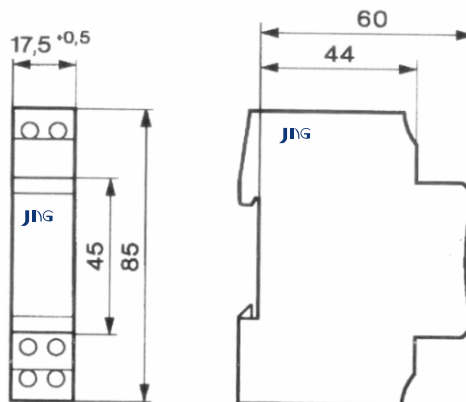

**► Dados Técnicos**

<b>Modelo</b>	JRC18
<b>Faixa de ajuste de Tempo</b>	0,5a 20 Minutos
<b>Tensão de Operação</b>	220Vca
<b>Frequência</b>	50/60Hz
<b>Corrente Máx. de Comutação</b>	16A / 250Vca
<b>Potência Máxima</b>	2300W
<b>Temperatura de Operação</b>	-10°C ~ +55°C
<b>Fixação</b>	Trilho DIN35
<b>Umidade Relativa</b>	35 a 85%a 25°C
<b>Tempo de Acionamento</b>	≤0,05s
<b>Grau de Potência</b>	Ip20
<b>Peso</b>	Aprox.100g

**Minuteria JRC18**
**Código**

14144

**Referência**

JRC18

**► Dimensões (mm)**

**► Diagrama Elétrico**
