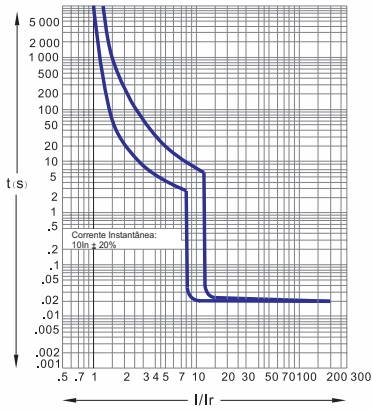

DJM1-630L/3300	DJM1-800L/3300	DJM30
	3	
	IEC 60947-2	
400A 450A 500A 600A 630A	700A 800A	1000A 1250A 1600A
	400Vca	
800Vca		600Vca
	8kV	
	50/60Hz	
80kA/220Vca 50kA/400Vca	100kA/220Vca 75kA/400Vca	65kA/220Vca 30kA/400Vca
	Fixo	
	Fixo	
150mm ² x2 / 185mm ² x2	240mm ² x2	
Parafuso (Allen 10mm)	Parafuso (Allen 10mm)	
	19,5-20,5 Nm	
1000 operações	500 operações	500 operações
4000 operações	2500 operações	2500 operações
	-5°C~40°C	
	A	
	IP20	
4 Parafusos de Fixação 4 Separadores de Fases Trava Cadeado + Cadeado		4 Parafusos de Fixação
Manopla Externa Bobina de Abertura Bobina de Subtensão Contato de Alarme Contato Auxiliar Acionamento Motorizado		Manopla Externa Bobina de Abertura Bobina de Subtensão Contato Auxiliar

► Dimensões (mm)

2 Pólos

	DJM1-100L	DJM1-225L
A	150	165
B	65	66
C	69	87
D	89	105
E	31	37
F	129	126
G	17	24
H	25	25
I	35	35
Φd	8	8

	DJM1-63L	DJM1-100L	DJM1-225L
A	135	150	165
B	76	90	106
C	71	68	90
D	89	86	110
E	50	50	50
F	89	129	126
G	25	30	35
H	20	25	25
I	25	30	35
J	14	17	24
K	25	30	35
Φd	4	4	4