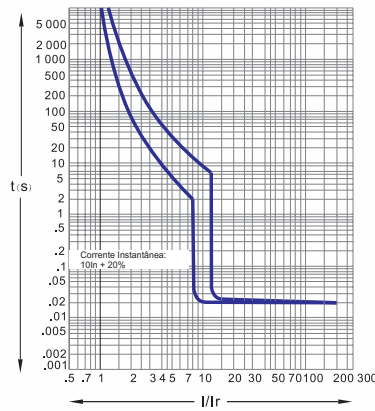

DJM1-630L/3300	DJM1-800L/3300	DJM30
	3	
	IEC 60947-2	
400A 450A 500A 600A 630A	700A 800A	1000A 1250A 1600A
	400Vca	
800Vca		600Vca
	8kV	
	50/60Hz	
80kA/220Vca 50kA/400Vca	100kA/220Vca 75kA/400Vca	65kA/220Vca 30kA/400Vca
	Fixo	
	Fixo	
150mm ² x2 / 185mm ² x2	240mm ² x2	
Parafuso (Allen 10mm)	Parafuso (Allen 10mm)	
	19,5-20,5 Nm	
1000 operações	500 operações	500 operações
4000 operações	2500 operações	2500 operações
	-5°C~40°C	
	A	
	IP20	
4 Parafusos de Fixação 4 Separadores de Fases Trava Cadeado + Cadeado		4 Parafusos de Fixação
Manopla Externa Bobina de Abertura Bobina de Subtensão Contato de Alarme Contato Auxiliar Acionamento Motorizado		Manopla Externa Bobina de Abertura Bobina de Subtensão Contato Auxiliar

► Dimensões (mm)

2 Pólos

	DJM1-100L	DJM1-225L
A	150	165
B	65	66
C	69	87
D	89	105
E	31	37
F	129	126
G	17	24
H	25	25
I	35	35
Φd	8	8

	DJM1-63L	DJM1-100L	DJM1-225L
A	135	150	165
B	76	90	106
C	71	68	90
D	89	86	110
E	50	50	50
F	89	129	126
G	25	30	35
H	20	25	25
I	25	30	35
J	14	17	24
K	25	30	35
Φd	4	4	4