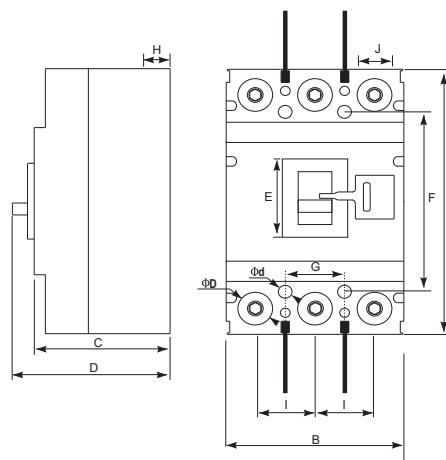

► Dimensões (mm)

2 Pólos

	DJM1-100L	DJM1-225L
A	150	165
B	65	66
C	69	87
D	89	105
E	31	37
F	129	126
G	17	24
H	25	25
I	35	35
Φd	8	8

	DJM1-63L	DJM1-100L	DJM1-225L
A	135	150	165
B	76	90	106
C	71	68	90
D	89	86	110
E	50	50	50
F	89	129	126
G	25	30	35
H	20	25	25
I	25	30	35
J	14	17	24
K	25	30	35
Φd	4	4	4

	DJM1-400L	DJM1-630L	DJM1-800L
A	256	270	280
B	150	182	210
C	104	111	107
D	161	160	148
E	89	89	106
F	194	200	243
G	47	58	70
H	37	56	30
I	47	58	70
J	33	44	44
Φd	14	15	10
ΦD	20	30	23

DJM30	
A	330
B	210
C	140
D	190
E	100
F	300
G	55
H	75
I	40
J	17
K	380
L	450
M	510
Φd	20
ΦD	15