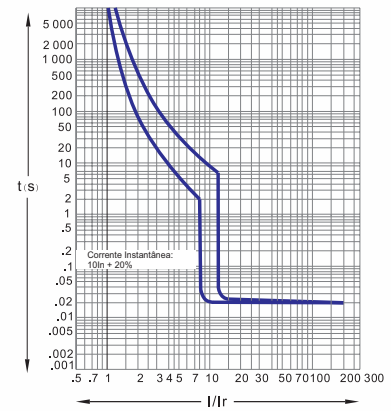

DJM1-630L/3300	DJM1-800L/3300	DJM30
	3	
	IEC 60947-2	
400A 450A 500A 600A 630A	700A 800A	1000A 1250A 1600A
	400Vca	
800Vca		600Vca
	8kV	
	50/60Hz	
80kA/220Vca 50kA/400Vca	100kA/220Vca 75kA/400Vca	65kA/220Vca 30kA/400Vca
	Fixo	
	Fixo	
150mm ² x2 / 185mm ² x2	240mm ² x2	
Parafuso (Allen 10mm)	Parafuso (Allen 10mm)	
	19,5-20,5 Nm	
1000 operações	500 operações	500 operações
4000 operações	2500 operações	2500 operações
	-5°C~40°C	
	A	
	IP20	
4 Parafusos de Fixação 4 Separadores de Fases Trava Cadeado + Cadeado		4 Parafusos de Fixação
Manopla Externa Bobina de Abertura Bobina de Subtensão Contato de Alarme Contato Auxiliar Acionamento Motorizado		Manopla Externa Bobina de Abertura Bobina de Subtensão Contato Auxiliar

► Dimensões (mm)

2 Pólos

	DJM1-100L	DJM1-225L
A	150	165
B	65	66
C	69	87
D	89	105
E	31	37
F	129	126
G	17	24
H	25	25
I	35	35
Φd	8	8

	DJM1-63L	DJM1-100L	DJM1-225L
A	135	150	165
B	76	90	106
C	71	68	90
D	89	86	110
E	50	50	50
F	89	129	126
G	25	30	35
H	20	25	25
I	25	30	35
J	14	17	24
K	25	30	35
Φd	4	4	4