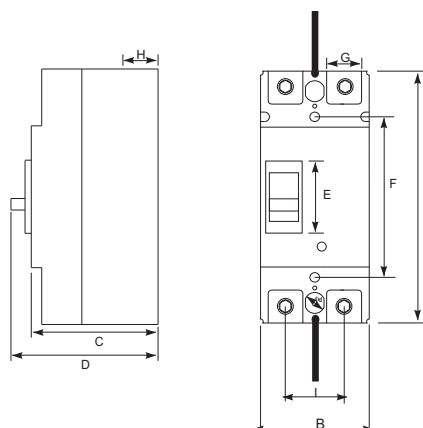

DJM1-630L/3300	DJM1-800L/3300	DJM30
	3	
	IEC 60947-2	
400A 450A 500A 600A 630A	700A 800A	1000A 1250A 1600A
	400Vca	
800Vca		600Vca
	8kV	
	50/60Hz	
80kA/220Vca 50kA/400Vca	100kA/220Vca 75kA/400Vca	65kA/220Vca 30kA/400Vca
	Fixo	
	Fixo	
150mm ² x2 / 185mm ² x2	240mm ² x2	
Parafuso (Allen 10mm)	Parafuso (Allen 10mm)	
	19,5-20,5 Nm	
1000 operações	500 operações	500 operações
4000 operações	2500 operações	2500 operações
	-5°C~40°C	
	A	
	IP20	
4 Parafusos de Fixação 4 Separadores de Fases Trava Cadeado + Cadeado		4 Parafusos de Fixação
Manopla Externa Bobina de Abertura Bobina de Subtensão Contato de Alarme Contato Auxiliar Acionamento Motorizado		Manopla Externa Bobina de Abertura Bobina de Subtensão Contato Auxiliar

► Dimensões (mm)

2 Pólos

	DJM1-100L	DJM1-225L
A	150	165
B	65	66
C	69	87
D	89	105
E	31	37
F	129	126
G	17	24
H	25	25
I	35	35
Φd	8	8

	DJM1-63L	DJM1-100L	DJM1-225L
A	135	150	165
B	76	90	106
C	71	68	90
D	89	86	110
E	50	50	50
F	89	129	126
G	25	30	35
H	20	25	25
I	25	30	35
J	14	17	24
K	25	30	35
Φd	4	4	4

	DJM1-400L	DJM1-630L	DJM1-800L
A	256	270	280
B	150	182	210
C	104	111	107
D	161	160	148
E	89	89	106
F	194	200	243
G	47	58	70
H	37	56	30
I	47	58	70
J	33	44	44
Φd	14	15	10
ΦD	20	30	23

DJM30	
A	330
B	210
C	140
D	190
E	100
F	300
G	55
H	75
I	40
J	17
K	380
L	450
M	510
Φd	20
ΦD	15