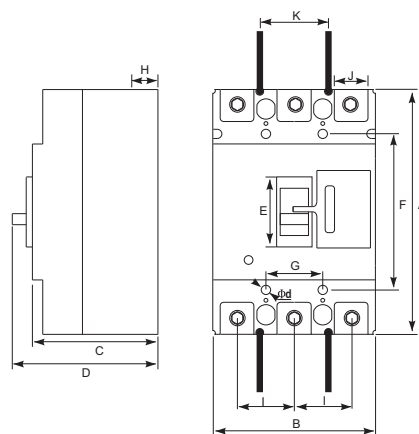

DJM1-630L/3300	DJM1-800L/3300	DJM30
	3	
	IEC 60947-2	
400A 450A 500A 600A 630A	700A 800A	1000A 1250A 1600A
	400Vca	
800Vca		600Vca
	8kV	
	50/60Hz	
80kA/220Vca 50kA/400Vca	100kA/220Vca 75kA/400Vca	65kA/220Vca 30kA/400Vca
	Fixo	
	Fixo	
150mm ² x2 / 185mm ² x2	240mm ² x2	
Parafuso (Allen 10mm)	Parafuso (Allen 10mm)	
	19,5-20,5 Nm	
1000 operações	500 operações	500 operações
4000 operações	2500 operações	2500 operações
	-5°C~40°C	
	A	
	IP20	
4 Parafusos de Fixação 4 Separadores de Fases Trava Cadeado + Cadeado		4 Parafusos de Fixação
Manopla Externa Bobina de Abertura Bobina de Subtensão Contato de Alarme Contato Auxiliar Acionamento Motorizado		Manopla Externa Bobina de Abertura Bobina de Subtensão Contato Auxiliar

► Dimensões (mm)

2 Pólos

	DJM1-100L	DJM1-225L
A	150	165
B	65	66
C	69	87
D	89	105
E	31	37
F	129	126
G	17	24
H	25	25
I	35	35
Φd	8	8

	DJM1-63L	DJM1-100L	DJM1-225L
A	135	150	165
B	76	90	106
C	71	68	90
D	89	86	110
E	50	50	50
F	89	129	126
G	25	30	35
H	20	25	25
I	25	30	35
J	14	17	24
K	25	30	35
Φd	4	4	4

	DJM1-400L	DJM1-630L	DJM1-800L
A	256	270	280
B	150	182	210
C	104	111	107
D	161	160	148
E	89	89	106
F	194	200	243
G	47	58	70
H	37	56	30
I	47	58	70
J	33	44	44
Φd	14	15	10
ΦD	20	30	23

DJM30	
A	330
B	210
C	140
D	190
E	100
F	300
G	55
H	75
I	40
J	17
K	380
L	450
M	510
Φd	20
ΦD	15