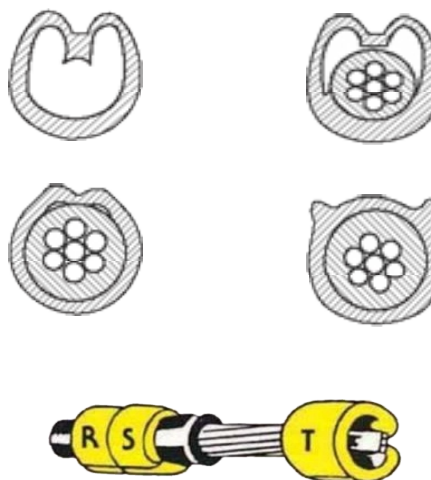

► **Características**

Cor	Amarela
Caractere	Preto
Temperatura de Operação	-20°C a +70°C
Material	PVC Flexível
Flamabilidade	Auto-extinguível

► **Aplicações**

Os identificadores de cabos JNG permitem que você reconheça fios, cabos e componentes rapidamente podendo assim agilizar processos de manutenções e operações de acompanhamento.

EC - O	EC - 1	EC - 2	EC - 3	Referência
15 131	15 043	15 069	15 095	LETRA - A
15 132	15 044	15 070	15 096	LETRA - B
15 133	15 045	15 071	15 097	LETRA - C
15 134	15 046	15 072	15 098	LETRA - D
15 135	15 047	15 073	15 099	LETRA - E
15 136	15 048	15 074	15 100	LETRA - F
15 137	15 049	15 075	15 101	LETRA - G
15 138	15 050	15 076	15 102	LETRA - H
15 139	15 051	15 077	15 103	LETRA - I
15 140	15 052	15 078	15 104	LETRA - J
15 141	15 053	15 079	15 105	LETRA - K
15 142	15 054	15 080	15 106	LETRA - L
15 143	15 055	15 081	15 107	LETRA - M
15 144	15 056	15 082	15 108	LETRA - N
15 145	15 057	15 083	15 109	LETRA - O
15 146	15 058	15 084	15 110	LETRA - P
15 147	15 059	15 085	15 111	LETRA - Q
15 148	15 060	15 086	15 112	LETRA - R
15 149	15 061	15 087	15 113	LETRA - S
15 150	15 062	15 088	15 114	LETRA - T
15 151	15 063	15 089	15 115	LETRA - U
15 152	15 064	15 090	15 116	LETRA - V
15 153	15 065	15 091	15 117	LETRA - W
15 154	15 066	15 092	15 118	LETRA - X
15 155	15 067	15 093	15 119	LETRA - Y
15 156	15 068	15 094	15 120	LETRA - Z

► **Dados Técnicos**

Referência	EC - O	EC - 1	EC - 2	EC - 3
Letras	A a Z			
Numeral	0 a 9			
Série metrica (mm <sup>2</sup> )	1,5 a 3	2,6 a 4,2	3,6 a 7,4	5 a 10
Quantidade	1000		500	350

► **Aspectos Gerais**

EC - O	EC - 1	EC - 2	EC - 3	Referência
15 121	15 013	15 023	15 033	NÚMERO - 0
15 122	15 014	15 024	15 034	NÚMERO - 1
15 123	15 015	15 025	15 035	NÚMERO - 2
15 124	15 016	15 026	15 036	NÚMERO - 3
15 125	15 017	15 027	15 037	NÚMERO - 4
15 126	15 018	15 028	15 038	NÚMERO - 5
15 127	15 019	15 029	15 039	NÚMERO - 6
15 128	15 020	15 030	15 040	NÚMERO - 7
15 129	15 021	15 031	15 041	NÚMERO - 8
15 130	15 022	15 032	15 042	NÚMERO - 9